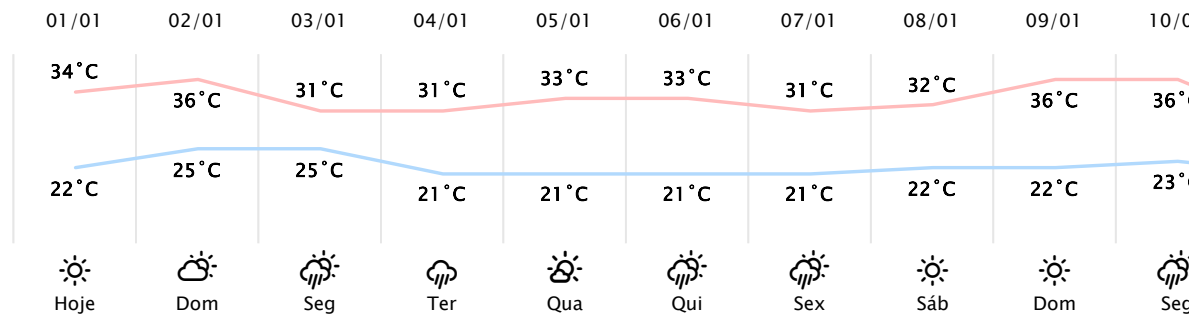

Foz do Iguaçu/PR

(<http://www.simepar.br/prognozweb/simepar/dados_estacoes/25435458>)

Sáb, 01 de Jan de 2022 - 09:30 - Dados medidos por estação meteorológica

28°C

Sensação Térmica: 29°C

Precipitação: 0.0 mm

Vento: NE 14 km/h

Rajada: 22 km/h

PREVISÃO DIÁRIA

Sáb, 01 de Jan de 2022

UR Umidade Relativa: 36% - 88%

Precipitação Acumulada: 0.0 mm

Probabilidade de Ocorrência de Chuva: 0%

Vento: L 10 km/h

Rajada: 36 km/h

Visibilidade: 24 km

Nascer do Sol: 05:51
Pôr do Sol: 19:33

Nascer da Lua: 04:27
Pôr da Lua: 18:51