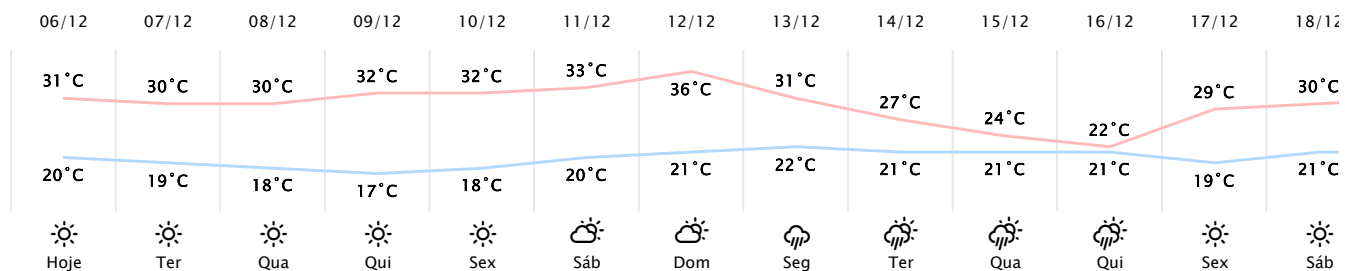

Foz do Iguaçu/PR

(http://www.simepar.br/prognozweb/simepar/dados_estacoes/25435458)

Seg, 06 de Dez de 2021 - 08:45 - Dados medidos por estação meteorológica

25.5°C

Sensação Térmica: 25°C

Precipitação: 0.0 mm

Vento: SO 6 km/h

Rajada: 9 km/h

PREVISÃO DIÁRIA

Seg, 06 de Dez de 2021

UR Umidade Relativa: 40% - 86%

Precipitação Acumulada: 0.0 mm

Probabilidade de Ocorrência de Chuva: 0%

Vento: S 11 km/h

Rajada: 45 km/h

Visibilidade: 24 km

Nascer do Sol: 05:40

Pôr do Sol: 19:20

Nascer da Lua: 07:42

Pôr da Lua: 22:06

PREVISÃO HORÁRIA

Seg, 06 de Dez de 2021

08:00	25°C	0.0 mm	S 6 km/h
09:00	27°C	0.0 mm	S 8 km/h
10:00	28°C	0.0 mm	S 11 km/h
11:00	30°C	0.0 mm	SO 12 km/h
12:00	30°C	0.0 mm	S 14 km/h
13:00	31°C	0.0 mm	S 15 km/h
14:00	31°C	0.0 mm	SO 18 km/h
15:00	31°C	0.0 mm	S 18 km/h
16:00	31°C	0.0 mm	S 18 km/h