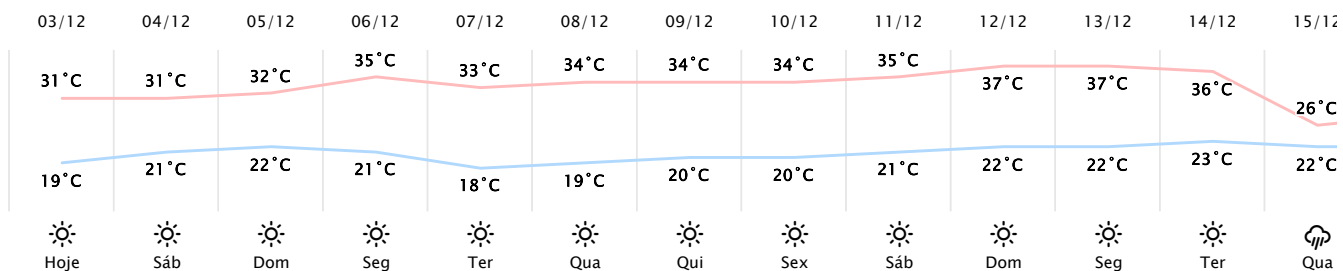

Foz do Iguaçu/PR

(http://www.simepar.br/prognozweb/simepar/dados_estacoes/25435458)

Sex, 03 de Dez de 2021 - 09:00 - Dados medidos por estação meteorológica

24.7°C

Sensação Térmica: 24°C

Precipitação: 0.0 mm

Vento: L 15 km/h

Rajada: 23 km/h

PREVISÃO DIÁRIA

Sex, 03 de Dez de 2021

UR Umidade Relativa: 42% - 82%

Precipitação Acumulada: 0.0 mm

Probabilidade de Ocorrência de Chuva: 0%

Vento: SE 9 km/h

Rajada: 50 km/h

Visibilidade: 24 km

Nascer do Sol: 05:40

Pôr do Sol: 19:17

Nascer da Lua: 04:52

Pôr da Lua: 18:51

PREVISÃO HORÁRIA

Sex, 03 de Dez de 2021

09:00	24°C	0.0 mm	L 9 km/h
10:00	25°C	0.0 mm	SE 9 km/h
11:00	27°C	0.0 mm	SE 9 km/h
12:00	28°C	0.0 mm	SO 10 km/h
13:00	29°C	0.0 mm	O 11 km/h
14:00	30°C	0.0 mm	O 11 km/h
15:00	30°C	0.0 mm	SO 9 km/h
16:00	31°C	0.0 mm	SO 6 km/h
17:00	31°C	0.0 mm	S 4 km/h