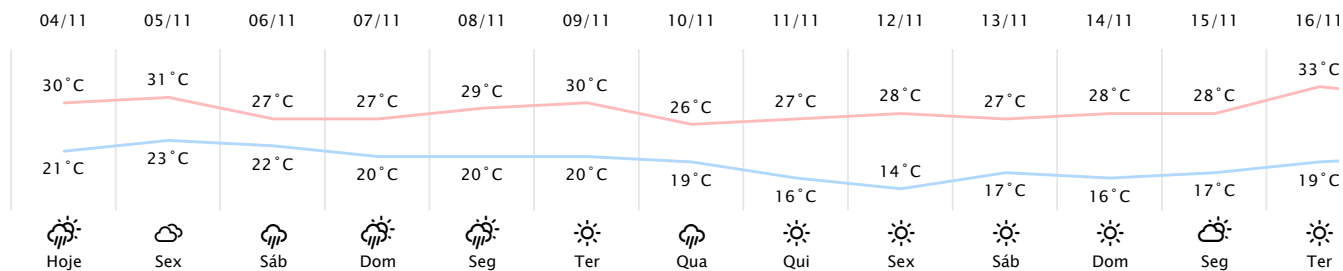

Foz do Iguaçu/PR

(http://www.simepar.br/prognozweb/simepar/dados_estacoes/25435458)

Qui, 04 de Nov de 2021 - 08:00 - Dados medidos por estação meteorológica

26.2°C

Sensação Térmica: 27°C

Precipitação: 0.0 mm

Vento: O 1 km/h

Rajada: 3 km/h

PREVISÃO DIÁRIA

Qui, 04 de Nov de 2021

UR Umidade Relativa: 53% - 91%

Precipitação Acumulada: 5.7 mm

Probabilidade de Ocorrência de Chuva: 85%

Vento: L 9 km/h

Rajada: 37 km/h

Visibilidade: 24 km

Nascer do Sol: 05:49

Pôr do Sol: 18:56

Nascer da Lua: 05:33

Pôr da Lua: 18:52

PREVISÃO HORÁRIA

Qui, 04 de Nov de 2021

08:00	24°C	0.0 mm	L 9 km/h
09:00	26°C	0.0 mm	L 9 km/h
10:00	27°C	0.0 mm	SE 7 km/h
11:00	29°C	0.0 mm	S 8 km/h
12:00	30°C	0.0 mm	O 10 km/h
13:00	30°C	0.0 mm	S 9 km/h
14:00	30°C	0.0 mm	O 8 km/h
15:00	29°C	0.6 mm	SO 9 km/h
16:00	28°C	0.5 mm	SE 9 km/h