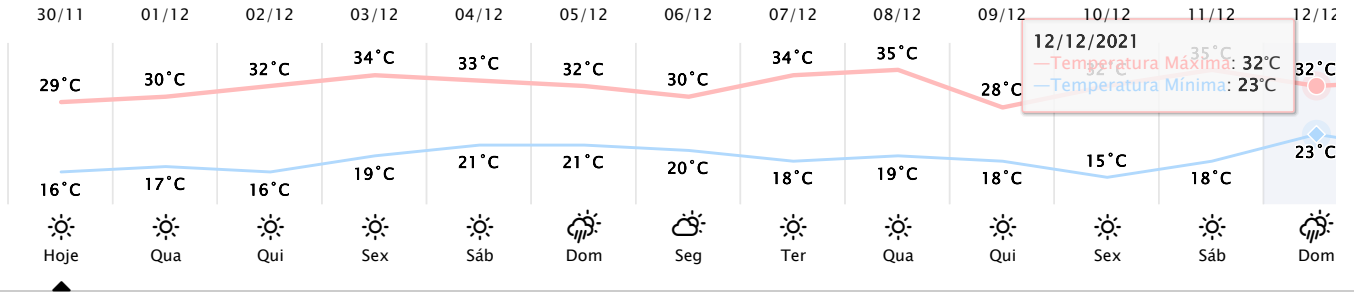

Foz do Iguaçu/PR

(http://www.simepar.br/prognozweb/simepar/dados_estacoes/25435458)

Ter, 30 de Nov de 2021 - 09:45 - Dados medidos por estação meteorológica

24.6°C

Sensação Térmica: 24°C

Precipitação: 0.0 mm

Vento: S 8 km/h

Rajada: 14 km/h

PREVISÃO DIÁRIA

Ter, 30 de Nov de 2021

UR Umidade Relativa: 42% - 82%

Precipitação Acumulada: 0.0 mm

Probabilidade de Ocorrência de Chuva: 0%

Vento: SO 7 km/h

Rajada: 33 km/h

Visibilidade: 24 km

Nascer do Sol: 05:40

Pôr do Sol: 19:15

Nascer da Lua: 02:53

Pôr da Lua: 15:34

PREVISÃO HORÁRIA

Ter, 30 de Nov de 2021

Horário	Temperatura	Precipitação	Vento
09:00	☀ 23°C	0.0 mm	SO 5 km/h
10:00	☀ 25°C	0.0 mm	SO 7 km/h
11:00	☀ 26°C	0.0 mm	SO 9 km/h
12:00	☀ 27°C	0.0 mm	SO 9 km/h
13:00	☀ 28°C	0.0 mm	SO 8 km/h
14:00	☀ 29°C	0.0 mm	SO 8 km/h
15:00	☀ 29°C	0.0 mm	SO 9 km/h
16:00	☀ 29°C	0.0 mm	SO 9 km/h
17:00	☀ 29°C	0.0 mm	SO 10 km/h