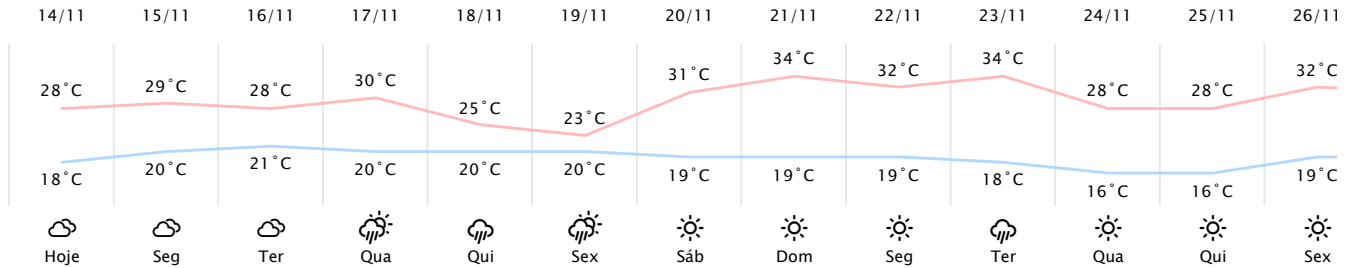

Foz do Iguaçu/PR

(http://www.simepar.br/prognozweb/simepar/dados_estacoes/25435458)

Dom, 14 de Nov de 2021 - 09:30 - Dados medidos por estação meteorológica

22.6°C

Sensação Térmica: 22°C

Precipitação: 0.0 mm

Vento: NE 11 km/h

Rajada: 19 km/h

PREVISÃO DIÁRIA

Dom, 14 de Nov de 2021

UR Umidade Relativa: 43% - 68%

Precipitação Acumulada: 0.0 mm

Probabilidade de Ocorrência de Chuva: 0%

Vento: L 11 km/h

Rajada: 62 km/h

Visibilidade: 24 km

Nascer do Sol: 05:44

Pôr do Sol: 19:03

Nascer da Lua: 15:05

Pôr da Lua: 03:07

PREVISÃO HORÁRIA

Dom, 14 de Nov de 2021

09:00	22°C	0.0 mm	NE 13 km/h
10:00	24°C	0.0 mm	L 14 km/h
11:00	25°C	0.0 mm	SE 14 km/h
12:00	26°C	0.0 mm	SE 15 km/h
13:00	26°C	0.0 mm	SO 14 km/h
14:00	27°C	0.0 mm	L 11 km/h
15:00	27°C	0.0 mm	O 8 km/h
16:00	28°C	0.0 mm	SO 6 km/h
17:00	28°C	0.0 mm	SO 4 km/h