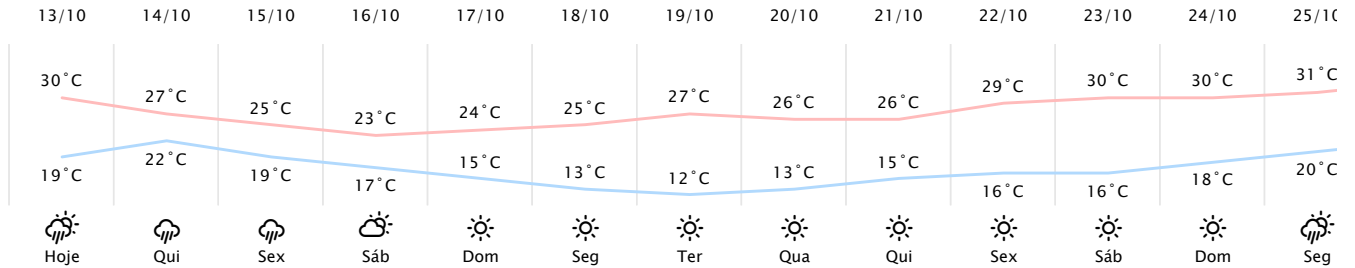

Foz do Iguaçu/PR

(http://www.simepar.br/prognozweb/simepar/dados_estacoes/25435458)

Qua, 13 de Out de 2021 - 10:00 - Dados medidos por estação meteorológica

26.2°C

Sensação Térmica: 27°C

Precipitação: 0.0 mm

Vento: NE 16 km/h

Rajada: 24 km/h

PREVISÃO DIÁRIA

Qua, 13 de Out de 2021

UR Umidade Relativa: 44% - 83%

Precipitação Acumulada: 4.9 mm

Probabilidade de Ocorrência de Chuva: 96%

Vento: L 16 km/h

Rajada: 48 km/h

Visibilidade: 24 km

Nascer do Sol: 06:07

Pôr do Sol: 18:44

Nascer da Lua: 12:12

Pôr da Lua: 01:31

PREVISÃO HORÁRIA

Qua, 13 de Out de 2021

10:00	27°C	0.0 mm	N 22 km/h
11:00	28°C	0.0 mm	L 23 km/h
12:00	28°C	0.0 mm	NE 23 km/h
13:00	29°C	0.0 mm	NE 26 km/h
14:00	30°C	0.0 mm	NE 27 km/h
15:00	30°C	0.0 mm	NE 26 km/h
16:00	30°C	0.0 mm	NE 24 km/h
17:00	29°C	0.0 mm	L 18 km/h
18:00	27°C	0.0 mm	NE 14 km/h