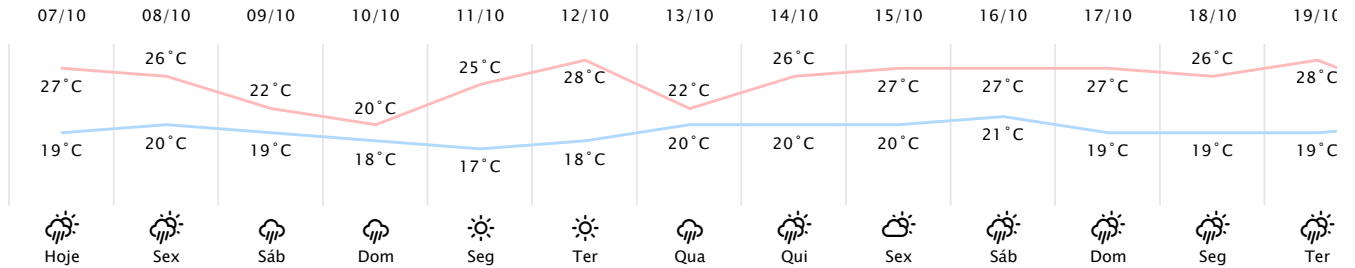

Foz do Iguaçu/PR

(http://www.simepar.br/prognozweb/simepar/dados_estacoes/25435458)

Qui, 07 de Out de 2021 - 09:30 - Dados medidos por estação meteorológica

20°C

Sensação Térmica: 20°C

Precipitação: 0.0 mm

Vento: S 3 km/h

Rajada: 5 km/h

PREVISÃO DIÁRIA

Qui, 07 de Out de 2021

UR Umidade Relativa: 63% - 98%

Precipitação Acumulada: 6.2 mm

Probabilidade de Ocorrência de Chuva: 88%

Vento: SE 10 km/h

Rajada: 45 km/h

Visibilidade: 24 km

Nascer do Sol: 06:13

Pôr do Sol: 18:41

Nascer da Lua: 06:58

Pôr da Lua: 20:02

PREVISÃO HORÁRIA

Qui, 07 de Out de 2021

09:00	22°C	0.0 mm	SE 14 km/h
10:00	24°C	0.0 mm	SE 11 km/h
11:00	25°C	0.5 mm	SE 10 km/h
12:00	26°C	0.3 mm	L 10 km/h
13:00	26°C	0.2 mm	L 10 km/h
14:00	26°C	0.0 mm	L 5 km/h
15:00	27°C	0.0 mm	SE 4 km/h
16:00	26°C	0.0 mm	L 6 km/h
17:00	25°C	0.0 mm	L 10 km/h