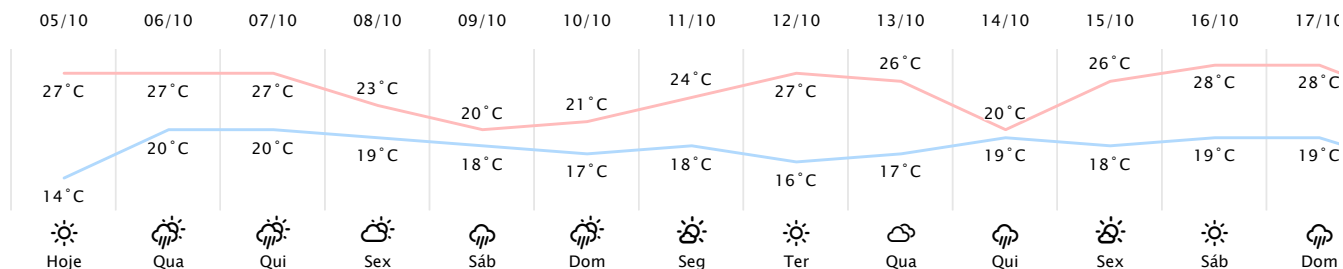

Foz do Iguaçu/PR

(http://www.simepar.br/prognozweb/simepar/dados_estacoes/25435458)

Ter, 05 de Out de 2021 - 09:30 - Dados medidos por estação meteorológica

18.9°C

Sensação Térmica: 19°C

Precipitação: 0.0 mm

Vento: S 5 km/h

Rajada: 13 km/h

PREVISÃO DIÁRIA

Ter, 05 de Out de 2021

UR Umidade Relativa: 50% - 92%

Precipitação Acumulada: 0.0 mm

Probabilidade de Ocorrência de Chuva: 0%

Vento: SE 8 km/h

Rajada: 24 km/h

Visibilidade: 24 km

Nascer do Sol: 06:15

Pôr do Sol: 18:40

Nascer da Lua: 05:48

Pôr da Lua: 17:59

PREVISÃO HORÁRIA

Ter, 05 de Out de 2021

09:00	18°C	0.0 mm	SE 9 km/h
10:00	20°C	0.0 mm	SE 10 km/h
11:00	22°C	0.0 mm	SE 8 km/h
12:00	24°C	0.0 mm	SE 8 km/h
13:00	25°C	0.0 mm	SE 8 km/h
14:00	26°C	0.0 mm	SE 7 km/h
15:00	26°C	0.0 mm	S 7 km/h
16:00	27°C	0.0 mm	S 6 km/h
17:00	27°C	0.0 mm	S 6 km/h