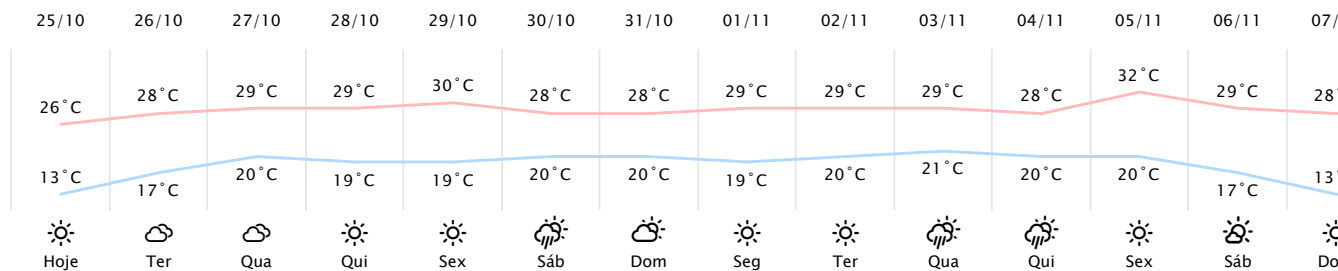

Foz do Iguaçu/PR

(http://www.simepar.br/prognozweb/simepar/dados_estacoes/25435458)

Seg, 25 de Out de 2021 - 18:30 - Dados medidos por estação meteorológica

25.1°C

Sensação Térmica: 25°C

Precipitação: 0.0 mm

Vento: L 0 km/h

Rajada: 2 km/h

PREVISÃO DIÁRIA

Seg, 25 de Out de 2021

UR Umidade Relativa: 43% - 67%

Precipitação Acumulada: 0.0 mm

Probabilidade de Ocorrência de Chuva: 0%

Vento: SO 7 km/h

Rajada: 26 km/h

Visibilidade: 24 km

Nascer do Sol: 05:56

Pôr do Sol: 18:50

Nascer da Lua: 23:28

Pôr da Lua: 09:14

PREVISÃO HORÁRIA

Seg, 25 de Out de 2021

19:00	23°C	0.0 mm	SO 2 km/h
20:00	22°C	0.0 mm	SO 1 km/h
21:00	21°C	0.0 mm	SE 2 km/h
22:00	20°C	0.0 mm	SE 3 km/h
23:00	19°C	0.0 mm	L 5 km/h

Sobre o Simepar

O Sistema de Tecnologia e Monitoramento Ambiental do Paraná - SIMEPAR - é uma entidade de direito privado e interesse público, sem fins lucrativos, vinculado à Secretaria de Estado do Desenvolvimento Sustentável e do Turismo - SEDEST (<http://www.sedest.pr.gov.br/>).