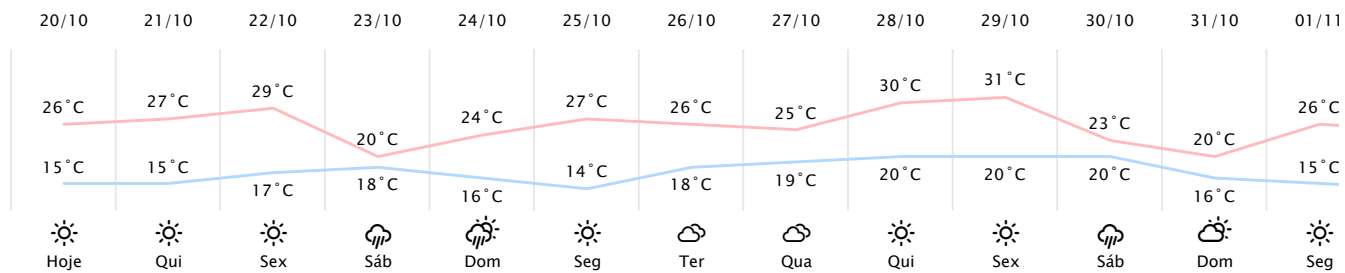

Foz do Iguaçu/PR

(http://www.simepar.br/prognozweb/simepar/dados_estacoes/25435458)

Qua, 20 de Out de 2021 - 09:45 - Dados medidos por estação meteorológica

21°C

Sensação Térmica: 21°C

Precipitação: 0.0 mm

Vento: L 9 km/h

Rajada: 17 km/h

PREVISÃO DIÁRIA

Qua, 20 de Out de 2021

UR Umidade Relativa: 42% - 90%

Precipitação Acumulada: 0.0 mm

Probabilidade de Ocorrência de Chuva: 0%

Vento: L 9 km/h

Rajada: 49 km/h

Visibilidade: 24 km

Nascer do Sol: 06:01

Pôr do Sol: 18:47

Nascer da Lua: 19:00

Pôr da Lua: 06:11

PREVISÃO HORÁRIA

Qua, 20 de Out de 2021

Horário	Temperatura	Precipitação	Vento
09:00	☀ 20°C	0.0 mm	NE 9 km/h
10:00	☀ 21°C	0.0 mm	L 8 km/h
11:00	☀ 22°C	0.0 mm	SE 8 km/h
12:00	☀ 23°C	0.0 mm	S 8 km/h
13:00	☀ 24°C	0.0 mm	S 7 km/h
14:00	☀ 25°C	0.0 mm	SO 7 km/h
15:00	☀ 26°C	0.0 mm	SO 7 km/h
16:00	☀ 26°C	0.0 mm	SO 7 km/h
17:00	☀ 26°C	0.0 mm	S 7 km/h