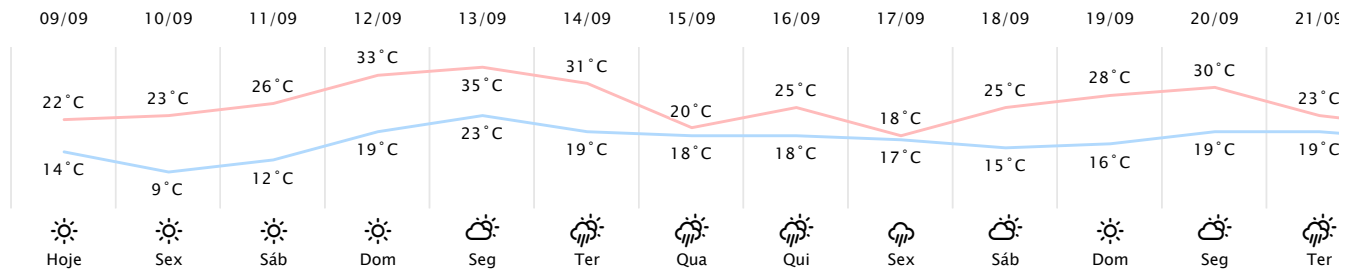

Foz do Iguaçu/PR

(http://www.simepar.br/prognozweb/simepar/dados_estacoes/25435458)

Qui, 09 de Set de 2021 - 08:30 - Dados medidos por estação meteorológica

13.8°C

Sensação Térmica: 14°C

Precipitação: 0.0 mm

Vento: SO 3 km/h

Rajada: 7 km/h

PREVISÃO DIÁRIA

Qui, 09 de Set de 2021

UR Umidade Relativa: 40% - 96%

Precipitação Acumulada: 0.0 mm

Probabilidade de Ocorrência de Chuva: 0%

Vento: SO 11 km/h

Rajada: 38 km/h

Visibilidade: 24 km

Nascer do Sol: 06:44

Pôr do Sol: 18:30

Nascer da Lua: 08:26

Pôr da Lua: 21:12

PREVISÃO HORÁRIA

Qui, 09 de Set de 2021

Horário	08:00	09:00	10:00	11:00	12:00	13:00	14:00	15:00	16:00
Ícone	Sol	Sol	Sol	Sol	Sol	Sol	Sol	Sol	Nuv. Sol
Temperatura	15°C	16°C	17°C	18°C	19°C	21°C	21°C	22°C	22°C
Precipitação	0.0 mm	0.0 mm	0.0 mm	0.0 mm	0.0 mm	0.0 mm	0.0 mm	0.0 mm	0.0 mm
Vento	S 12 km/h	S 10 km/h	SO 10 km/h	SO 10 km/h	SO 12 km/h	SO 12 km/h	SO 11 km/h	SO 10 km/h	SO 12 km/h