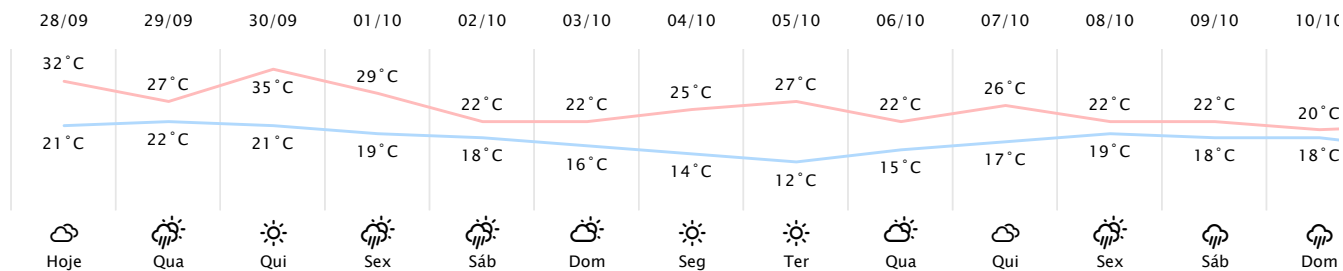

Foz do Iguaçu/PR

(http://www.simepar.br/prognozweb/simepar/dados_estacoes/25435458)

Ter, 28 de Set de 2021 - 09:00 - Dados medidos por estação meteorológica

26.9°C

Sensação Térmica: 27°C

Precipitação: 0.0 mm

Vento: NE 11 km/h

Rajada: 18 km/h

PREVISÃO DIÁRIA

Ter, 28 de Set de 2021

UR Umidade Relativa: 42% - 72%

Precipitação Acumulada: 0.0 mm

Probabilidade de Ocorrência de Chuva: 0%

Vento: S 15 km/h

Rajada: 46 km/h

Visibilidade: 24 km

Nascer do Sol: 06:23

Pôr do Sol: 18:37

Nascer da Lua: 00:43

Pôr da Lua: 11:20

PREVISÃO HORÁRIA

Ter, 28 de Set de 2021

09:00	27°C	0.0 mm	N 22 km/h
10:00	28°C	0.0 mm	SE 25 km/h
11:00	29°C	0.0 mm	S 27 km/h
12:00	30°C	0.0 mm	S 24 km/h
13:00	31°C	0.0 mm	SO 18 km/h
14:00	32°C	0.0 mm	S 15 km/h
15:00	32°C	0.0 mm	SO 9 km/h
16:00	31°C	0.0 mm	O 10 km/h
17:00	31°C	0.0 mm	S 12 km/h