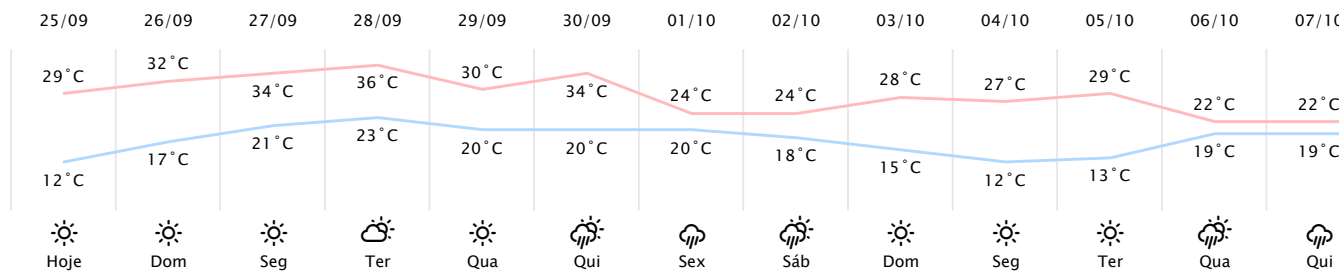

Foz do Iguaçu/PR

(http://www.simepar.br/prognozweb/simepar/dados_estacoes/25435458)

Sáb, 25 de Set de 2021 - 09:00 - Dados medidos por estação meteorológica

17.5°C

Sensação Térmica: 18°C

Precipitação: 0.0 mm

Vento: SO 6 km/h

Rajada: 10 km/h

PREVISÃO DIÁRIA

Sáb, 25 de Set de 2021

UR Umidade Relativa: 30% - 86%

Precipitação Acumulada: 0.0 mm

Probabilidade de Ocorrência de Chuva: 0%

Vento: SE 9 km/h

Rajada: 22 km/h

Visibilidade: 24 km

Nascer do Sol: 06:26

Pôr do Sol: 18:36

Nascer da Lua: 22:54

Pôr da Lua: 09:16

PREVISÃO HORÁRIA

Sáb, 25 de Set de 2021

Horário	Temperatura	Precipitação	Vento
09:00	20°C	0.0 mm	SE 7 km/h
10:00	22°C	0.0 mm	SE 6 km/h
11:00	24°C	0.0 mm	O 5 km/h
12:00	25°C	0.0 mm	O 7 km/h
13:00	27°C	0.0 mm	O 8 km/h
14:00	28°C	0.0 mm	SO 6 km/h
15:00	29°C	0.0 mm	SO 5 km/h
16:00	29°C	0.0 mm	SO 6 km/h
17:00	29°C	0.0 mm	SO 9 km/h