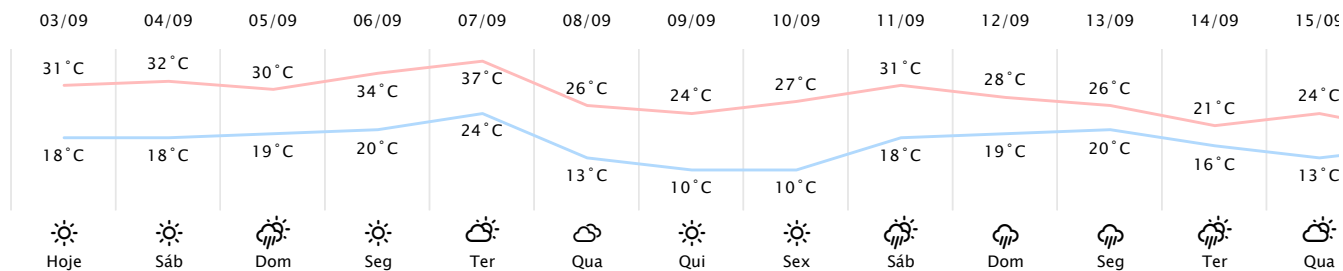

Foz do Iguaçu/PR

(http://www.simepar.br/prognozweb/simepar/dados_estacoes/25435458)

Sex, 03 de Set de 2021 - 08:00 - Dados medidos por estação meteorológica

16.4°C

Sensação Térmica: 17°C

Precipitação: 0.0 mm

Vento: SO 4 km/h

Rajada: 5 km/h

PREVISÃO DIÁRIA

Sex, 03 de Set de 2021

UR Umidade Relativa: 32% - 57%

Precipitação Acumulada: 0.0 mm

Probabilidade de Ocorrência de Chuva: 0%

Vento: NE 12 km/h

Rajada: 30 km/h

Visibilidade: 24 km

Nascer do Sol: 06:50

Pôr do Sol: 18:28

Nascer da Lua: 04:32

Pôr da Lua: 15:14

PREVISÃO HORÁRIA

Sex, 03 de Set de 2021

08:00	21°C	0.0 mm	NE 12 km/h
09:00	23°C	0.0 mm	NE 12 km/h
10:00	25°C	0.0 mm	L 15 km/h
11:00	27°C	0.0 mm	S 17 km/h
12:00	29°C	0.0 mm	SO 19 km/h
13:00	30°C	0.0 mm	S 22 km/h
14:00	30°C	0.0 mm	S 20 km/h
15:00	31°C	0.0 mm	S 16 km/h
16:00	31°C	0.0 mm	SE 14 km/h