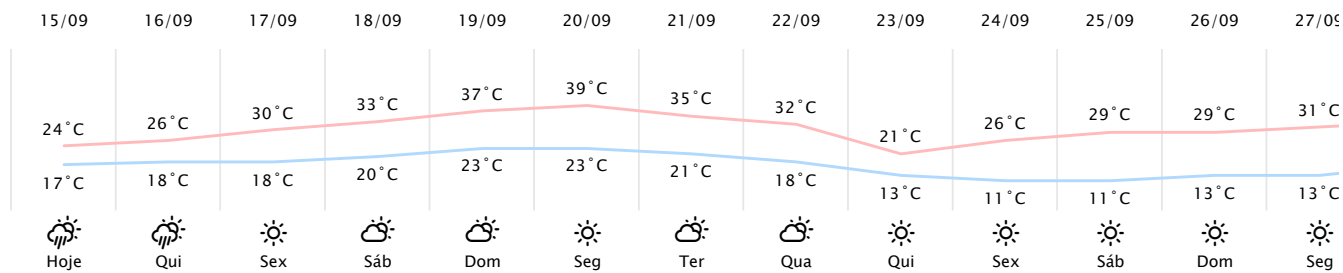

Foz do Iguaçu/PR

<http://www.simepar.br/prognozweb/simepar/dados_estacoes/25435458>

Qua, 15 de Set de 2021 - 08:30 - Dados medidos por estação meteorológica

16.1°C

Sensação Térmica: 15°C

Precipitação: 0.0 mm

Vento: S 9 km/h

Rajada: 18 km/h

PREVISÃO DIÁRIA

Qua, 15 de Set de 2021

UR Umidade Relativa: 57% - 89%

Precipitação Acumulada: 1.7 mm

Probabilidade de Ocorrência de Chuva: 92%

Vento: S 14 km/h

Rajada: 39 km/h

Visibilidade: 24 km

Nascer do Sol: 06:37

Pôr do Sol: 18:32

Nascer da Lua: 13:22

Pôr da Lua: 02:44

PREVISÃO HORÁRIA

Qua, 15 de Set de 2021

08:00	17°C	0.0 mm	S 22 km/h
09:00	18°C	0.0 mm	SE 18 km/h
10:00	20°C	0.0 mm	SE 16 km/h
11:00	22°C	0.0 mm	SE 14 km/h
12:00	23°C	0.0 mm	SE 11 km/h
13:00	24°C	0.0 mm	S 9 km/h
14:00	24°C	0.0 mm	S 9 km/h
15:00	24°C	0.0 mm	SE 10 km/h
16:00	23°C	0.0 mm	S 10 km/h