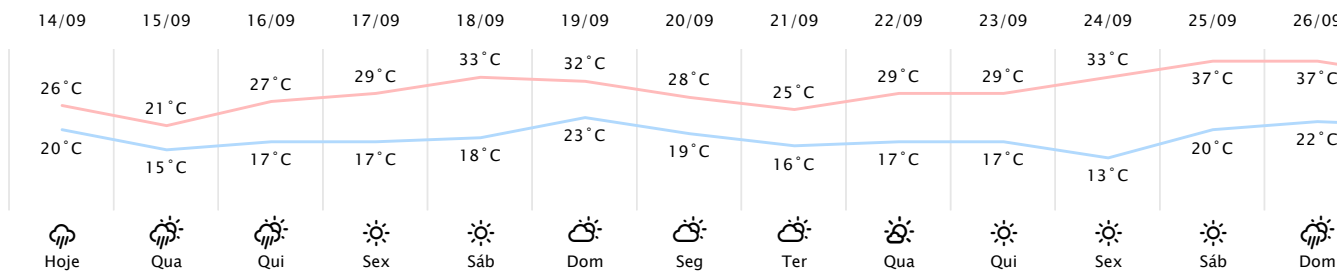

Foz do Iguaçu/PR

(http://www.simepar.br/prognozweb/simepar/dados_estacoes/25435458)

Ter, 14 de Set de 2021 - 09:00 - Dados medidos por estação meteorológica

20°C

Sensação Térmica: 20°C

Precipitação: 0.0 mm

Vento: S 7 km/h

Rajada: 16 km/h

PREVISÃO DIÁRIA

Ter, 14 de Set de 2021

UR Umidade Relativa: 62% - 91%

Precipitação Acumulada: 19.8 mm

Probabilidade de Ocorrência de Chuva: 95%

Vento: S 12 km/h

Rajada: 49 km/h

Visibilidade: 24 km

Nascer do Sol: 06:39

Pôr do Sol: 18:32

Nascer da Lua: 12:19

Pôr da Lua: 01:39

PREVISÃO HORÁRIA

Ter, 14 de Set de 2021

Horário	Temperatura	Precipitação	Vento
09:00	23°C	2.1 mm	L 12 km/h
10:00	23°C	1.7 mm	SO 10 km/h
11:00	23°C	0.5 mm	NO 9 km/h
12:00	23°C	0.7 mm	O 7 km/h
13:00	24°C	1.0 mm	SO 9 km/h
14:00	25°C	0.3 mm	SO 11 km/h
15:00	25°C	0.0 mm	S 18 km/h
16:00	26°C	0.0 mm	S 16 km/h
17:00	25°C	0.0 mm	S 16 km/h