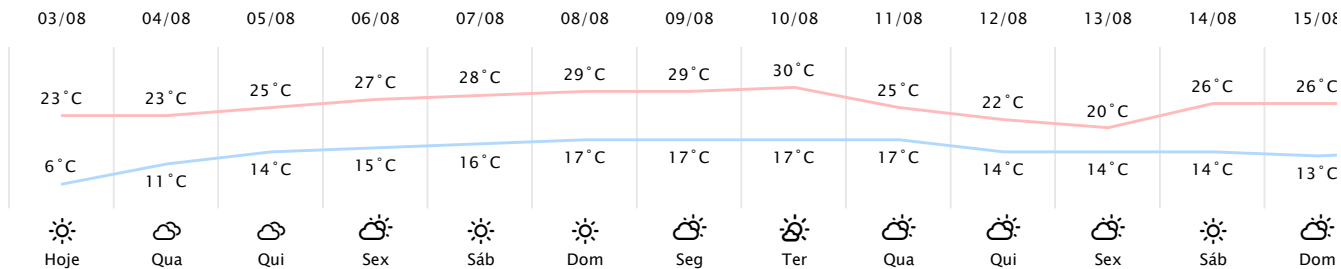

Foz do Iguaçu/PR

(http://www.simepar.br/prognozweb/simepar/dados_estacoes/25435458)

Ter, 03 de Ago de 2021 - 09:30 - Dados medidos por estação meteorológica

9.4°C

Sensação Térmica: 9°C

Precipitação: 0.0 mm

Vento: SO 5 km/h

Rajada: 7 km/h

PREVISÃO DIÁRIA

Ter, 03 de Ago de 2021

UR Umidade Relativa: 35% - 80%

Precipitação Acumulada: 0.0 mm

Probabilidade de Ocorrência de Chuva: 0%

Vento: SE 8 km/h

Rajada: 17 km/h

Visibilidade: 24 km

Nascer do Sol: 07:16

Pôr do Sol: 18:14

Nascer da Lua: 03:08

Pôr da Lua: 13:59

PREVISÃO HORÁRIA

Ter, 03 de Ago de 2021

09:00	11°C	0.0 mm	SE 8 km/h
10:00	15°C	0.0 mm	SE 8 km/h
11:00	18°C	0.0 mm	SE 6 km/h
12:00	20°C	0.0 mm	SE 5 km/h
13:00	21°C	0.0 mm	SE 4 km/h
14:00	22°C	0.0 mm	S 5 km/h
15:00	22°C	0.0 mm	S 5 km/h
16:00	23°C	0.0 mm	S 5 km/h
17:00	22°C	0.0 mm	S 6 km/h