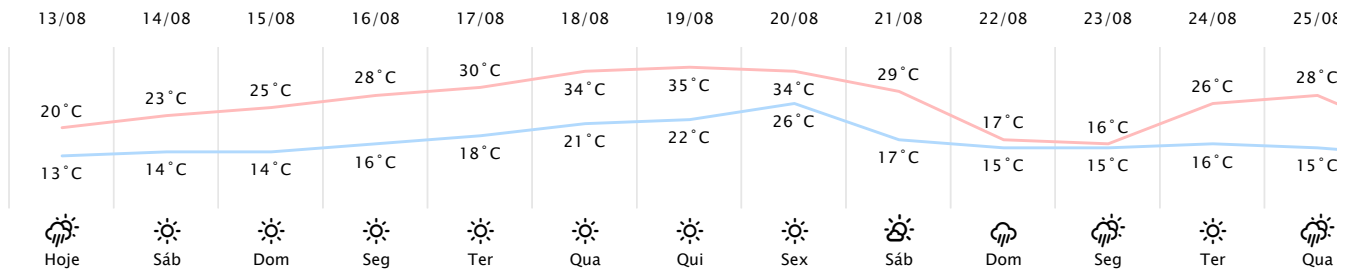

Foz do Iguaçu/PR

(http://www.simepar.br/prognozweb/simepar/dados_estacoes/25435458)

Sex, 13 de Ago de 2021 - 09:00 - Dados medidos por estação meteorológica

13.6°C

Sensação Térmica: 13°C

Precipitação: 0.0 mm

Vento: S 1 km/h

Rajada: 4 km/h

PREVISÃO DIÁRIA

Sex, 13 de Ago de 2021

UR Umidade Relativa: 68% - 92%

Precipitação Acumulada: 3.8 mm

Probabilidade de Ocorrência de Chuva: 98%

Vento: S 11 km/h

Rajada: 38 km/h

Visibilidade: 23 km

Nascer do Sol: 07:10

Pôr do Sol: 18:19

Nascer da Lua: 10:29

Pôr da Lua: 23:26

PREVISÃO HORÁRIA

Sex, 13 de Ago de 2021

09:00	16°C	0.0 mm	L 19 km/h
10:00	17°C	0.0 mm	L 17 km/h
11:00	18°C	0.0 mm	NE 13 km/h
12:00	19°C	0.0 mm	SE 11 km/h
13:00	19°C	0.4 mm	S 12 km/h
14:00	20°C	0.4 mm	O 9 km/h
15:00	19°C	0.3 mm	NO 6 km/h
16:00	19°C	0.5 mm	SO 4 km/h
17:00	19°C	0.6 mm	S 5 km/h