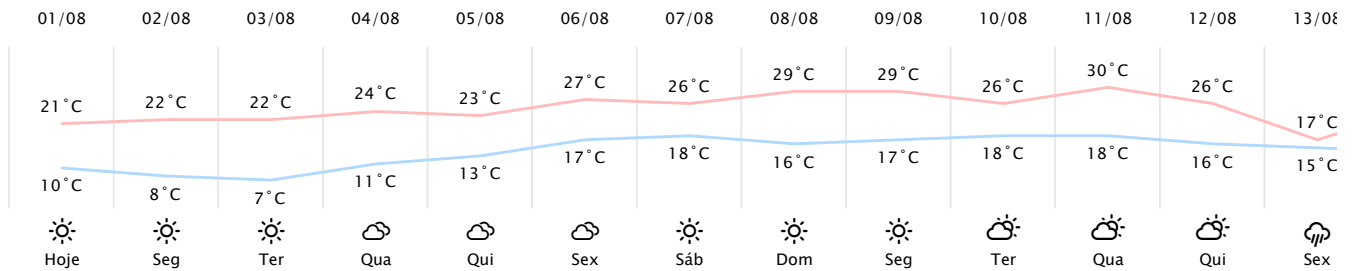

Foz do Iguaçu/PR

(http://www.simepar.br/prognozweb/simepar/dados_estacoes/25435458)

Dom, 01 de Ago de 2021 - 09:30 - Dados medidos por estação meteorológica

11.7°C

Sensação Térmica: 11°C

Precipitação: 0.0 mm

Vento: O 1 km/h
Rajada: 4 km/h

PREVISÃO DIÁRIA

Dom, 01 de Ago de 2021

UR Umidade Relativa: 45% - 88%

Precipitação Acumulada: 0.0 mm

Probabilidade de Ocorrência de Chuva: 0%

Vento: S 6 km/h

Rajada: 12 km/h

Visibilidade: 24 km

Nascer do Sol: 07:18

Pôr do Sol: 18:13

Nascer da Lua: 01:22

Pôr da Lua: 12:43

PREVISÃO HORÁRIA

Dom, 01 de Ago de 2021

09:00	13°C	0.0 mm	S 5 km/h
10:00	15°C	0.0 mm	SE 4 km/h
11:00	16°C	0.0 mm	S 3 km/h
12:00	18°C	0.0 mm	S 5 km/h
13:00	19°C	0.0 mm	SO 5 km/h
14:00	20°C	0.0 mm	O 5 km/h
15:00	20°C	0.0 mm	SO 6 km/h
16:00	21°C	0.0 mm	SO 7 km/h
17:00	21°C	0.0 mm	SO 8 km/h