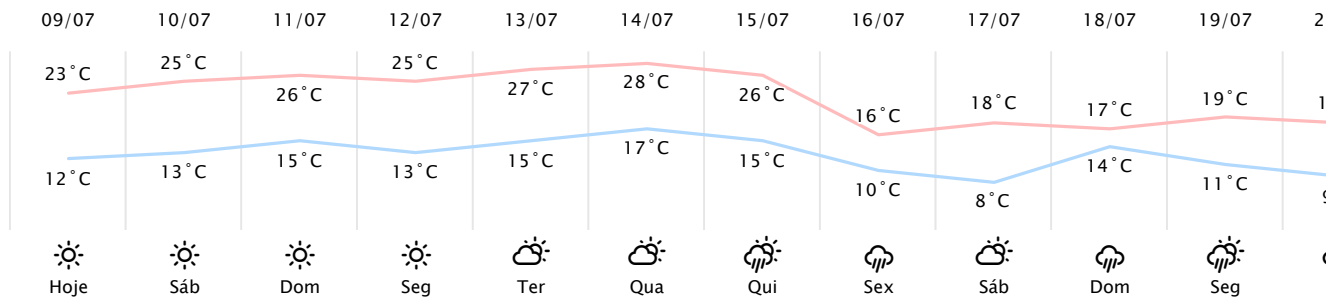

Foz do Iguaçu/PR

(http://www.simepar.br/prognozweb/simepar/dados_estacoes/25435458)

Sex, 09 de Jul de 2021 - 08:30 - Dados medidos por estação meteorológica

10.6°C

Sensação Térmica: 10°C

Precipitação: 0.0 mm

Vento: SO 0 km/h

Rajada: 2 km/h

PREVISÃO DIÁRIA

Sex, 09 de Jul de 2021

UR Umidade Relativa: 50% - 82%

Precipitação Acumulada: 0.0 mm

Probabilidade de Ocorrência de Chuva: 0%

Vento: L 13 km/h

Rajada: 35 km/h

Visibilidade: 24 km

Nascer do Sol: 07:26

Pôr do Sol: 18:03

Nascer da Lua: 07:03

Pôr da Lua: 17:41

PREVISÃO HORÁRIA

Sex, 09 de Jul de 2021

Horário	Temperatura	Precipitação	Vento
09:00	16°C	0.0 mm	NE 11 km/h
10:00	18°C	0.0 mm	NE 13 km/h
11:00	20°C	0.0 mm	NE 16 km/h
12:00	21°C	0.0 mm	SE 14 km/h
13:00	22°C	0.0 mm	SE 15 km/h
14:00	23°C	0.0 mm	SE 15 km/h