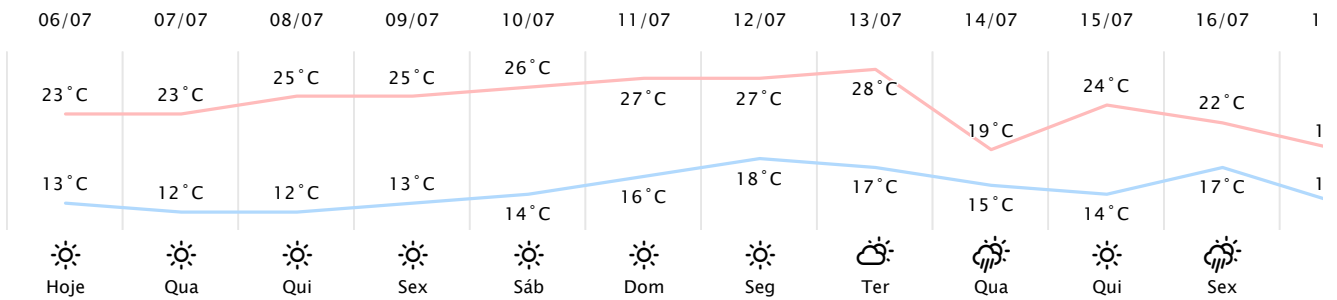

Foz do Iguaçu/PR

(http://www.simepar.br/prognozweb/simepar/dados_estacoes/25435458)

Ter, 06 de Jul de 2021 - 08:30 - Dados medidos por estação meteorológica

11°C

Sensação Térmica: 11°C

Precipitação: 0.0 mm

Vento: SO 0 km/h

Rajada: 2 km/h

PREVISÃO DIÁRIA

Ter, 06 de Jul de 2021

UR Umidade Relativa: 50% - 88%

Precipitação Acumulada: 0.0 mm

Probabilidade de Ocorrência de Chuva: 0%

Vento: L 11 km/h

Rajada: 29 km/h

Visibilidade: 24 km

Nascer do Sol: 07:26

Pôr do Sol: 18:01

Nascer da Lua: 04:22

Pôr da Lua: 15:21

PREVISÃO HORÁRIA

Ter, 06 de Jul de 2021

Horário	08:00	09:00	10:00	11:00	12:00	13:00
Ícone						
Temperatura	14°C	16°C	18°C	20°C	21°C	22°C
Precipitação	0.0 mm	0.0 mm	0.0 mm	0.0 mm	0.0 mm	0.0 mm
Vento	L 13 km/h	L 9 km/h	L 7 km/h	L 7 km/h	SE 8 km/h	SE 9 km/h