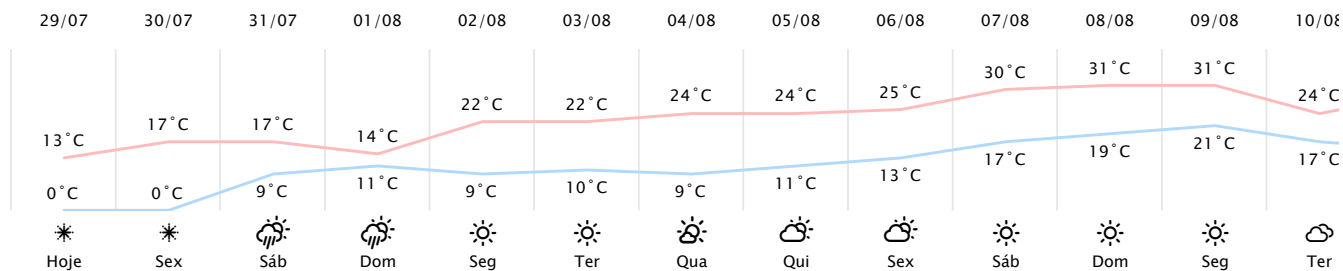

Foz do Iguaçu/PR

(http://www.simepar.br/prognozweb/simepar/dados_estacoes/25435458)

Qui, 29 de Jul de 2021 - 11:00 - Dados medidos por estação meteorológica

8.1°C

Sensação Térmica: 7°C

Precipitação: 0.0 mm

Vento: S 7 km/h

Rajada: 18 km/h

PREVISÃO DIÁRIA

Qui, 29 de Jul de 2021

UR Umidade Relativa: 35% - 82%

Precipitação Acumulada: 0.0 mm

Probabilidade de Ocorrência de Chuva: 0%

Vento: S 10 km/h

Rajada: 21 km/h

Visibilidade: 24 km

Nascer do Sol: 07:19

Pôr do Sol: 18:12

Nascer da Lua: 23:39

Pôr da Lua: 11:08

PREVISÃO HORÁRIA

Qui, 29 de Jul de 2021

Horário	Temperatura	Precipitação	Vento
11:00	☀ 8°C	0.0 mm	S 10 km/h
12:00	☀ 9°C	0.0 mm	S 9 km/h
13:00	☀ 11°C	0.0 mm	SO 11 km/h
14:00	☀ 12°C	0.0 mm	SO 11 km/h
15:00	☀ 12°C	0.0 mm	SO 12 km/h
16:00	☀ 13°C	0.0 mm	SO 11 km/h
17:00	☀ 13°C	0.0 mm	S 12 km/h
18:00	☾ 10°C	0.0 mm	S 10 km/h
19:00	☾ 9°C	0.0 mm	S 11 km/h