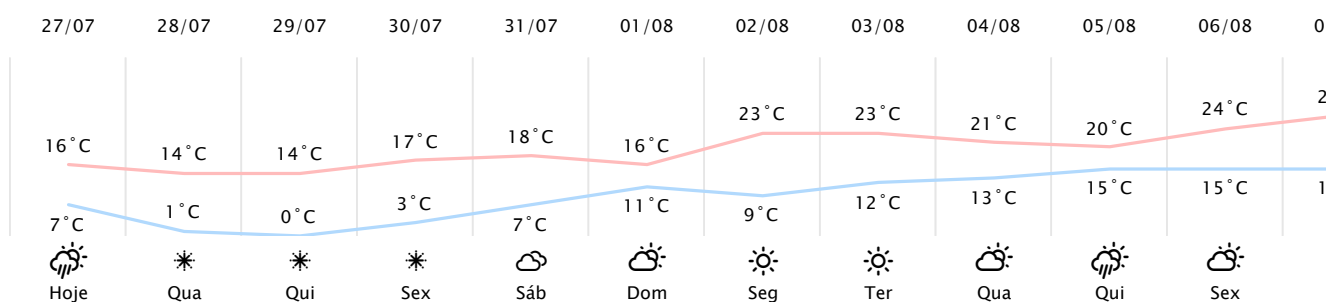

Foz do Iguaçu/PR

(http://www.simepar.br/prognozweb/simepar/dados_estacoes/25435458)

Ter, 27 de Jul de 2021 - 09:00 - Dados medidos por estação meteorológica

12.3°C

Sensação Térmica: 10°C

Precipitação: 0.0 mm

Vento: SO 14 km/h

Rajada: 25 km/h

PREVISÃO DIÁRIA

Ter, 27 de Jul de 2021

UR Umidade Relativa: 41% - 83%

Precipitação Acumulada: 1.5 mm

Probabilidade de Ocorrência de Chuva: 86%

Vento: S 21 km/h

Rajada: 51 km/h

Visibilidade: 24 km

Nascer do Sol: 07:20

Pôr do Sol: 18:11

Nascer da Lua: 21:52

Pôr da Lua: 10:04

PREVISÃO HORÁRIA

Ter, 27 de Jul de 2021

09:00	14°C	0.7 mm	S 27 km/h
10:00	13°C	0.3 mm	S 24 km/h
11:00	14°C	0.0 mm	S 23 km/h
12:00	14°C	0.0 mm	S 25 km/h
13:00	15°C	0.2 mm	S 21 km/h
14:00	15°C	0.3 mm	S 20 km/h