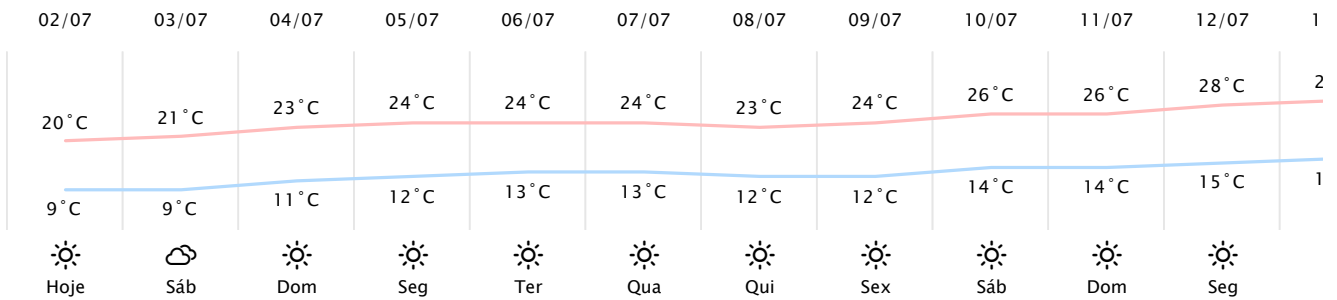

Foz do Iguaçu/PR

<http://www.simepar.br/prognozweb/simepar/dados_estacoes/25435458>

Sex, 02 de Jul de 2021 - 08:30 - Dados medidos por estação meteorológica

8.5°C

Sensação Térmica: 8°C

Precipitação: 0.0 mm

Vento: O 2 km/h

Rajada: 4 km/h

PREVISÃO DIÁRIA

Sex, 02 de Jul de 2021

UR Umidade Relativa: 49% - 87%

Precipitação Acumulada: 0.0 mm

Probabilidade de Ocorrência de Chuva: 0%

Vento: NE 12 km/h

Rajada: 31 km/h

Visibilidade: 24 km

Nascer do Sol: 07:26

Pôr do Sol: 18:00

Nascer da Lua: 00:53

Pôr da Lua: 13:07

PREVISÃO HORÁRIA

Sex, 02 de Jul de 2021

09:00	13°C	0.0 mm	NE 16 km/h
10:00	15°C	0.0 mm	NE 16 km/h
11:00	16°C	0.0 mm	NE 16 km/h
12:00	18°C	0.0 mm	S 17 km/h
13:00	19°C	0.0 mm	S 17 km/h
14:00	19°C	0.0 mm	SO 15 km/h