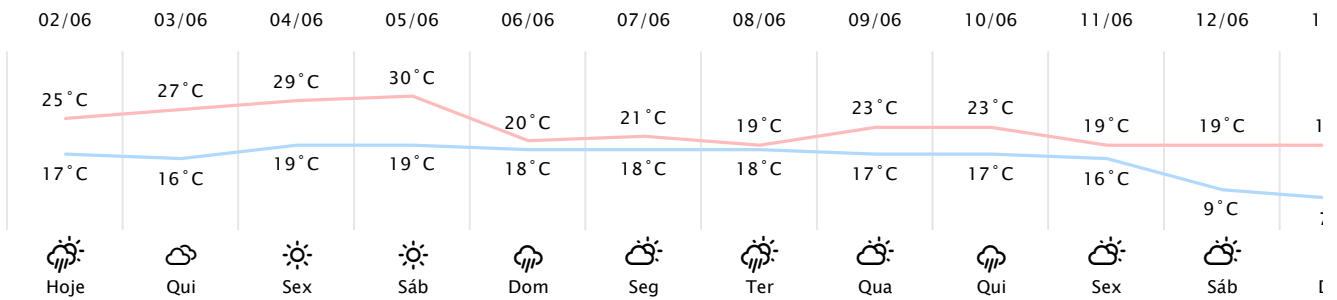

Foz do Iguaçu/PR [http://www.simepar.br/prognozweb/simepar/dados\\_estacoes/25435458](http://www.simepar.br/prognozweb/simepar/dados_estacoes/25435458)

Qua, 02 de Jun de 2021 - 12:00 - Dados medidos por estação meteorológica

## PREVISÃO DIÁRIA