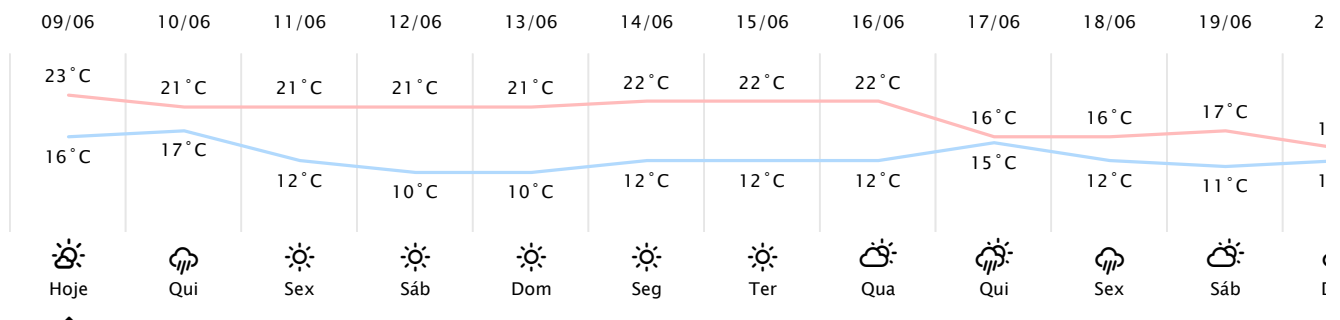

Foz do Iguaçu/PR

<http://www.simepar.br/prognozweb/simepar/dados_estacoes/25435458>

Qua, 09 de Jun de 2021 - 12:00 - Dados medidos por estação meteorológica

22°C

Sensação Térmica: 22°C

Precipitação: 0.0 mm

Vento: NE 5 km/h

Rajada: 12 km/h

PREVISÃO DIÁRIA

Qua, 09 de Jun de 2021

UR Umidade Relativa: 71% - 99%

Precipitação Acumulada: 0.0 mm

Probabilidade de Ocorrência de Chuva: 0%

Vento: L 11 km/h

Rajada: 25 km/h

Visibilidade: 22 km

Nascer do Sol: 07:21

Pôr do Sol: 17:56

Nascer da Lua: 06:30

Pôr da Lua: 17:23

PREVISÃO HORÁRIA

Qua, 09 de Jun de 2021

12:00	22°C	0.0 mm	SE 11 km/h
13:00	23°C	0.0 mm	SE 12 km/h
14:00	23°C	0.0 mm	S 12 km/h
15:00	23°C	0.0 mm	SE 12 km/h
16:00	23°C	0.0 mm	N 14 km/h
17:00	23°C	0.0 mm	N 17 km/h