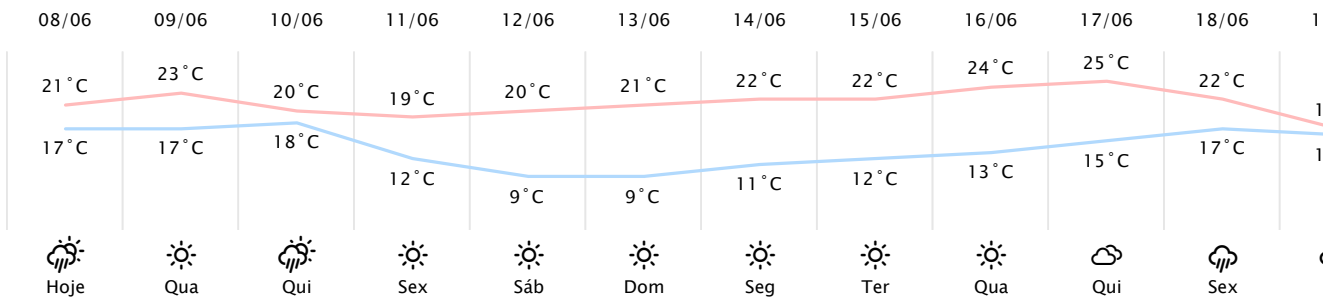

Foz do Iguaçu/PR

<http://www.simepar.br/prognozweb/simepar/dados_estacoes/25435458>

Ter, 08 de Jun de 2021 - 09:30 - Dados medidos por estação meteorológica

18.9°C

Sensação Térmica: 19°C

Precipitação: 0.0 mm

Vento: L 4 km/h

Rajada: 9 km/h

PREVISÃO DIÁRIA

Ter, 08 de Jun de 2021

UR Umidade Relativa: 77% - 95%

Precipitação Acumulada: 6.7 mm

Probabilidade de Ocorrência de Chuva: 82%

Vento: L 9 km/h

Rajada: 24 km/h

Visibilidade: 24 km

Nascer do Sol: 07:20

Pôr do Sol: 17:56

Nascer da Lua: 05:36

Pôr da Lua: 16:45

PREVISÃO HORÁRIA

Ter, 08 de Jun de 2021

Horário	Tempo	Precipitação	Vento
09:00	19°C	0.0 mm	NE 10 km/h
10:00	18°C	1.1 mm	L 9 km/h
11:00	19°C	1.9 mm	L 5 km/h
12:00	20°C	0.5 mm	L 15 km/h
13:00	21°C	0.0 mm	SE 16 km/h
14:00	21°C	0.0 mm	S 16 km/h