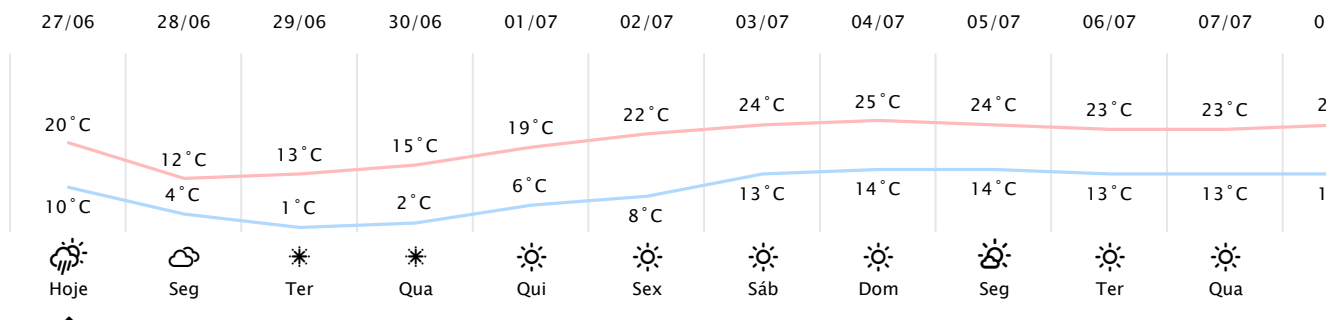

Foz do Iguaçu/PR

<http://www.simepar.br/prognozweb/simepar/dados_estacoes/25435458>

Dom, 27 de Jun de 2021 - 09:00 - Dados medidos por estação meteorológica

11.2°C

Sensação Térmica: 9°C

Precipitação: 0.0 mm

Vento: SO 13 km/h

Rajada: 23 km/h

PREVISÃO DIÁRIA

Dom, 27 de Jun de 2021

UR Umidade Relativa: 81% - 93%

Precipitação Acumulada: 7.1 mm

Probabilidade de Ocorrência de Chuva: 97%

Vento: SO 17 km/h

Rajada: 40 km/h

Visibilidade: 22 km

Nascer do Sol: 07:25

Pôr do Sol: 17:58

Nascer da Lua: 21:08

Pôr da Lua: 10:08

PREVISÃO HORÁRIA

Dom, 27 de Jun de 2021

09:00	13°C	0.0 mm	SO 21 km/h
10:00	12°C	0.0 mm	S 20 km/h
11:00	12°C	0.0 mm	SO 19 km/h
12:00	12°C	0.0 mm	SO 19 km/h
13:00	13°C	0.0 mm	S 18 km/h
14:00	12°C	0.0 mm	S 16 km/h